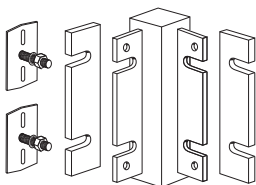

AXIOM PROFILES

Available in 5 heights with a plasterboard trim section, Axiom Profiles are compatible with 24 mm and 15 mm grid systems including designer grid.

Axiom Profiles

Item Nr.	Description	Dimensions		Content / Carton		Weight / Carton kg	Cartons / Pallet
		length (mm)	height (mm)	pcs	lm		
52 42 06 G ⁽¹⁾	Axiom Profiles 50 mm	3000	50	5	15,00	7,80	60
54 42 06 G ⁽¹⁾	Axiom Profiles 100 mm	3000	100	5	15,00	11,20	36
56 42 06 G ⁽¹⁾	Axiom Profiles 150 mm	3000	150	5	15,00	14,70	30
58 42 06 G ⁽¹⁾	Axiom Profiles 200 mm	3000	200	5	15,00	17,80	24
55 14 11 G ⁽¹⁾	Axiom Vector Profiles 112 mm	3000	112	5	15,00	12,20	15
T 3213 H ⁽¹⁾	Profile plasterboard trim	3000	18,5	10	30,00	5,80	36

Accessories for Axiom Profiles

Item Nr.	Description	Dimensions height (mm)	Content / Carton pcs	Weight / Carton kg
A 334 G ⁽¹⁾	Axiom Profiles corner post 50 mm	50	2	0,30
A 335 G ⁽¹⁾	Axiom Profiles corner post 100 mm	100	2	0,50
A 336 G ⁽¹⁾	Axiom Profiles corner post 150 mm	150	2	0,70
A 337 G ⁽¹⁾	Axiom Profiles corner post 200 mm	200	2	0,90
A 345 G ⁽¹⁾	Axiom Vector corner post 112 mm	112	2	0,60