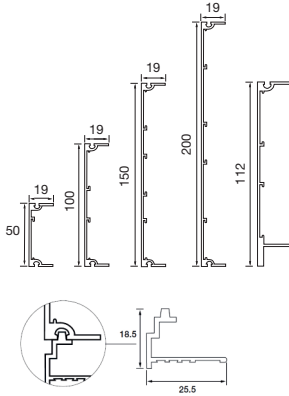

AXIOM PROFILES

Available in 5 heights with a plasterboard trim section, Axiom Profiles are compatible with 24 mm and 15 mm grid systems including designer grid.

Axiom Profiles

Item Nr.	Description	Dimensions		Content / Carton		Weight / Carton kg	Cartons / Pallet
		length (mm)	height (mm)	pcs	lm		
52 42 06 G ⁽¹⁾	Axiom Profiles 50 mm	3000	50	5	15,00	7,80	60
54 42 06 G ⁽¹⁾	Axiom Profiles 100 mm	3000	100	5	15,00	11,20	36
56 42 06 G ⁽¹⁾	Axiom Profiles 150 mm	3000	150	5	15,00	14,70	30
58 42 06 G ⁽¹⁾	Axiom Profiles 200 mm	3000	200	5	15,00	17,80	24
55 14 11 G ⁽¹⁾	Axiom Vector Profiles 112 mm	3000	112	5	15,00	12,20	15
T 3213 H ⁽¹⁾	Profile plasterboard trim	3000	18,5	10	30,00	5,80	36

Accessories for Axiom Profiles

Item Nr.	Description	Dimensions height (mm)	Content / Carton pcs	Weight / Carton kg
A 334 G ⁽¹⁾	Axiom Profiles corner post 50 mm	50	2	0,30
A 335 G ⁽¹⁾	Axiom Profiles corner post 100 mm	100	2	0,50
A 336 G ⁽¹⁾	Axiom Profiles corner post 150 mm	150	2	0,70
A 337 G ⁽¹⁾	Axiom Profiles corner post 200 mm	200	2	0,90
A 345 G ⁽¹⁾	Axiom Vector corner post 112 mm	112	2	0,60

A 340 G	Axiom universal corner clip		100	2,10
A 338 G	Axiom universal splice plate		100	2,10
A 339 G	Axiom universal T bar connector clip		100	2,10
A 344 G	Axiom universal hanging clip		100	2,10

(1) Also available in colour RAL 9010 (WR)