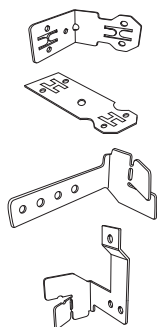

AXIOM PROFILES

Available in 5 heights with a plasterboard trim section, Axiom Profiles are compatible with 24 mm and 15 mm grid systems including designer grid.

Axiom Profiles

Item Nr.	Description	Dimensions		Content / Carton		Weight / Carton kg	Cartons / Pallet
		length (mm)	height (mm)	pcs	lm		
52 42 06 G ⁽¹⁾	Axiom Profiles 50 mm	3000	50	5	15,00	7,80	60
54 42 06 G ⁽¹⁾	Axiom Profiles 100 mm	3000	100	5	15,00	11,20	36
56 42 06 G ⁽¹⁾	Axiom Profiles 150 mm	3000	150	5	15,00	14,70	30
58 42 06 G ⁽¹⁾	Axiom Profiles 200 mm	3000	200	5	15,00	17,80	24
55 14 11 G ⁽¹⁾	Axiom Vector Profiles 112 mm	3000	112	5	15,00	12,20	15
T 3213 H ⁽¹⁾	Profile plasterboard trim	3000	18,5	10	30,00	5,80	36

Accessories for Axiom Profiles

Item Nr.	Description	Dimensions height (mm)	Content / Carton pcs	Weight / Carton kg
A 334 G ⁽¹⁾	Axiom Profiles corner post 50 mm	50	2	0,30
A 335 G ⁽¹⁾	Axiom Profiles corner post 100 mm	100	2	0,50
A 336 G ⁽¹⁾	Axiom Profiles corner post 150 mm	150	2	0,70
A 337 G ⁽¹⁾	Axiom Profiles corner post 200 mm	200	2	0,90
A 345 G ⁽¹⁾	Axiom Vector corner post 112 mm	112	2	0,60

A 340 G	Axiom universal corner clip		100	2,10
A 338 G	Axiom universal splice plate		100	2,10
A 339 G	Axiom universal T bar connector clip		100	2,10
A 344 G	Axiom universal hanging clip		100	2,10

(1) Also available in colour RAL 9010 (WR)